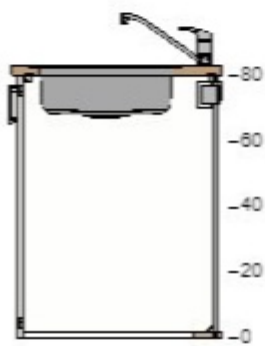

### Planungsnummer

Um eine Planungs ID zu bekommen musst du die Planung speichern.

Im Gesamtpreis enthalten:

Beleuchtung 189,99

**Gesamtpreis:**

**827,49**

1

70213569 METOD Unterschrank für Einbauofen/Spüle  
weiß  
60x60x80 cm