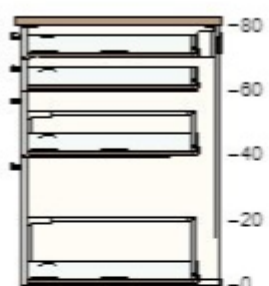

15,- 1 15,-

60204645 UTRUSTA Scharnier  
125 °

6,- 1 6,-

20317852 LILLVIKEN Kappe

5,- 1 5,-

10205633 METHOD Korpus Unterschrank  
weiß  
80x60x80 cm

34,- 1 34,-

90205436 VEDDINGE Schubladenfront  
weiß  
80x10 cm

9,- 1 9,-

80205427 VEDDINGE Schubladenfront  
weiß  
80x20 cm

9,- 1 9,-

50205424 VEDDINGE Schubladenfront  
weiß  
80x40 cm

13,- 1 13,-

80319358 MAXIMERA Schublade hoch  
weiß  
80x60 cm

59,- 1 59,-

30319346 MAXIMERA Schublade, mittel  
weiß  
80x60 cm

42,- 1 42,-

10319352 MAXIMERA Schublade, niedrig  
weiß  
80x60 cm

35,- 2 70,-

30205533 METOD Korpus Wandschrank  
weiß  
60x37x40 cm

17,- 1 17,-

30205439 VEDDINGE Schubladenfront  
weiß  
60x40 cm

12,- 1 12,-